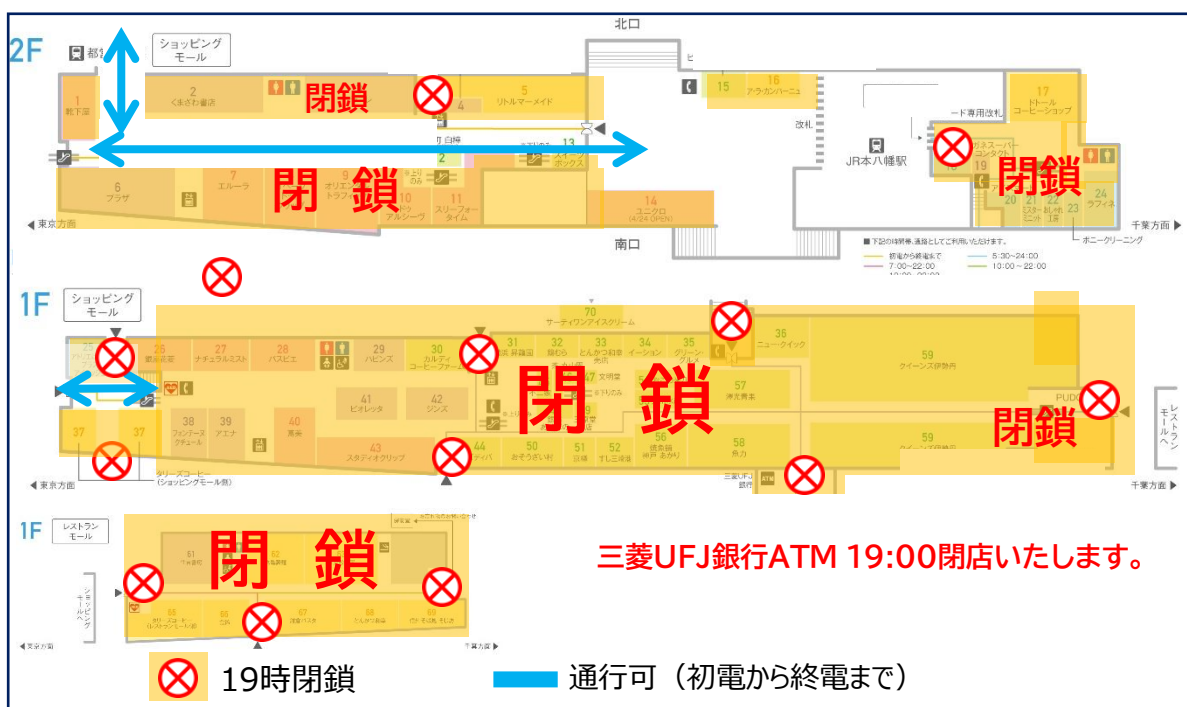

8月1日(土) 営業時間短縮のご案内

市川市民納涼花火大会の開催に伴い
混雑が予想されるため、当日の閉店時間を

全店

19:00閉店

とさせていただきます

※シャポ一口改札(千葉方面改札)は**19:00**に閉鎖となります。
※2階のJRと都営線の連絡通路は**通常開放**いたします。(トイレ**19:00**閉鎖)

荒天により花火大会中止の場合でも上記営業時間となります。