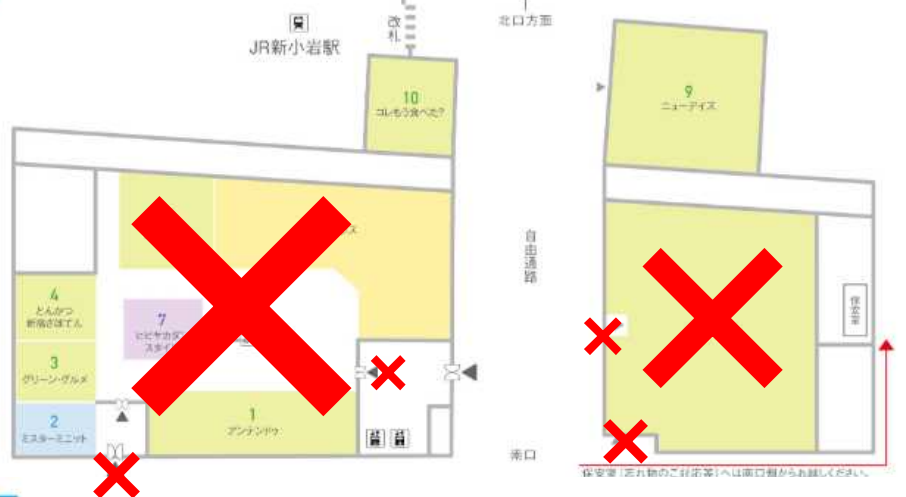

休館日のお知らせ

平素よりシャポ-新小岩をご利用いただき誠にありがとうございます。
誠に勝手ながら、下記の期間は、全館休館とさせていただきます。
(NEW DAYS・コレもう食べた? は通常営業いたします)

【全館休館】
2/18(火)

※新小岩南口ビル3階「スマートゴルフ」6階「えきにこわ」は営業となるため、館内のエレベーターは通常通りご利用いただけます。

1F

2F